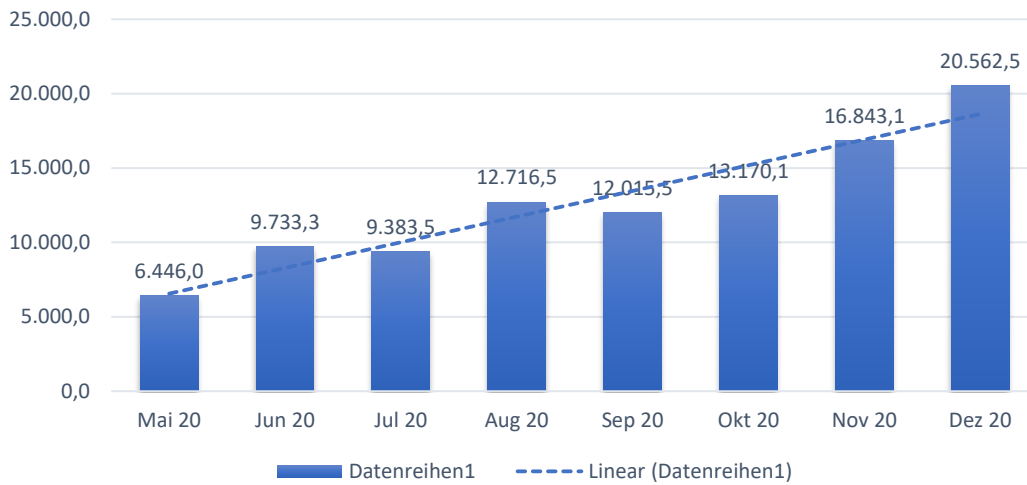

Statistiken

<https://www.strava.com/clubs/650755>

Anmerkung:

Strava stellt immer nur max. die Top 100 des Clubs in der Bestenliste dar. Dementsprechend sind die Statistiken nicht für den gesamten Club zutreffend, sondern beziehen sich immer nur auf die Leistungen der Top 100.

Community-Distanzen in km pro Monat 2020

Community-Höhenmeter pro Monat 2020

Community-Laufeinheiten pro Monat 2020

Anmerkung:

Strava stellt immer nur max. die Top 100 des Clubs in der Bestenliste dar. Dementsprechend sind die Statistiken nicht für den gesamten Club zutreffend, sondern beziehen sich immer nur auf die Leistungen der Top 100.