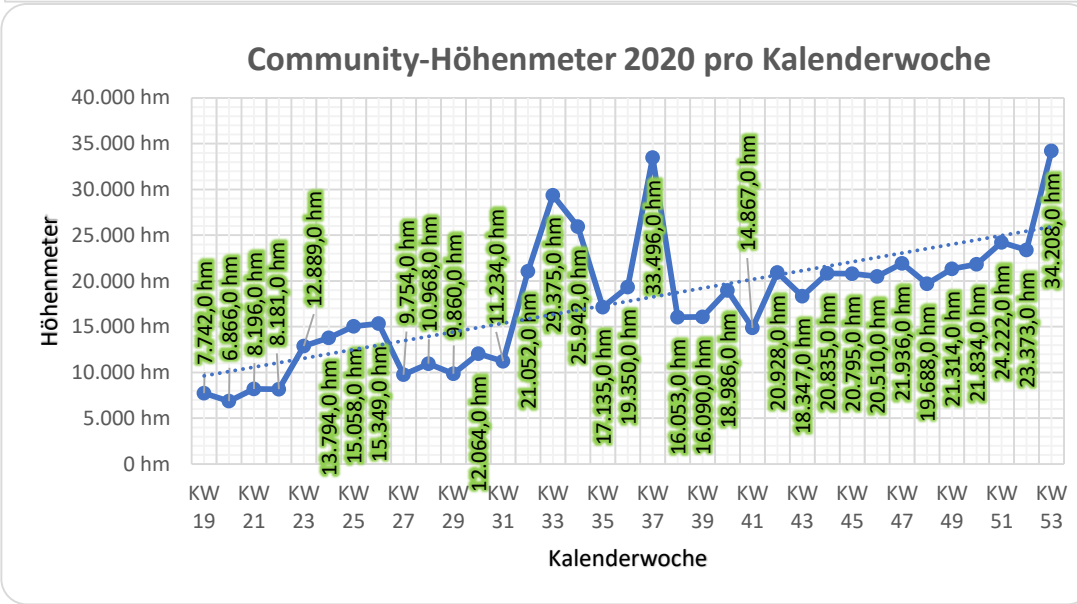

Statistiken

<https://www.strava.com/clubs/650755>

Anmerkung:

Strava stellt immer nur max. die Top 100 des Clubs in der Bestenliste dar. Dementsprechend sind die Statistiken nicht für den gesamten Club zutreffend, sondern beziehen sich immer nur auf die Leistungen der Top 100.

Community-Distanzen in km pro Monat 2020

Community-Höhenmeter pro Monat 2020

Community-Laufeinheiten pro Monat 2020

Anmerkung:

Strava stellt immer nur max. die Top 100 des Clubs in der Bestenliste dar. Dementsprechend sind die Statistiken nicht für den gesamten Club zutreffend, sondern beziehen sich immer nur auf die Leistungen der Top 100.