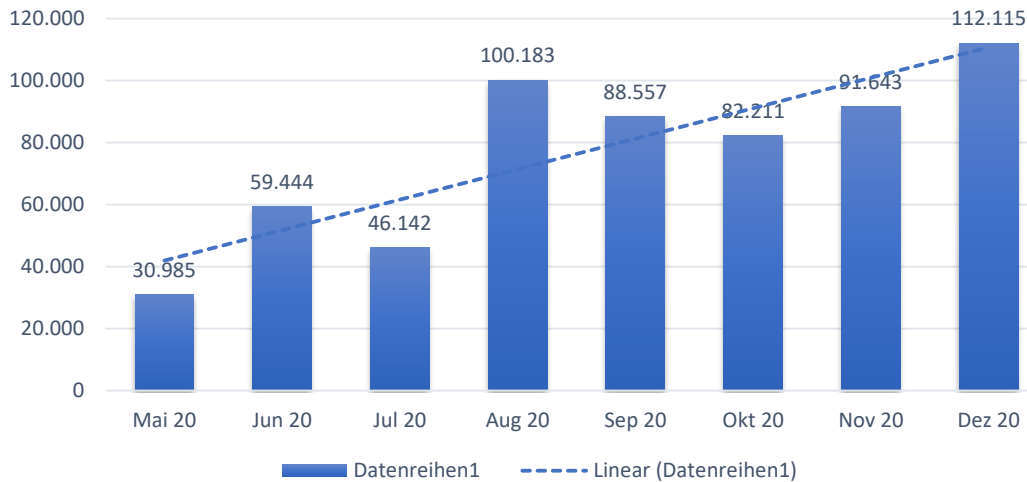

Statistiken

<https://www.strava.com/clubs/650755>

Anmerkung:

Strava stellt immer nur max. die Top 100 des Clubs in der Bestenliste dar. Dementsprechend sind die Statistiken nicht für den gesamten Club zutreffend, sondern beziehen sich immer nur auf die Leistungen der Top 100.

Community-Distanzen in km pro Monat 2020

Community-Höhenmeter pro Monat 2020

Community-Laufeinheiten pro Monat 2020

Anmerkung:

Strava stellt immer nur max. die Top 100 des Clubs in der Bestenliste dar. Dementsprechend sind die Statistiken nicht für den gesamten Club zutreffend, sondern beziehen sich immer nur auf die Leistungen der Top 100.