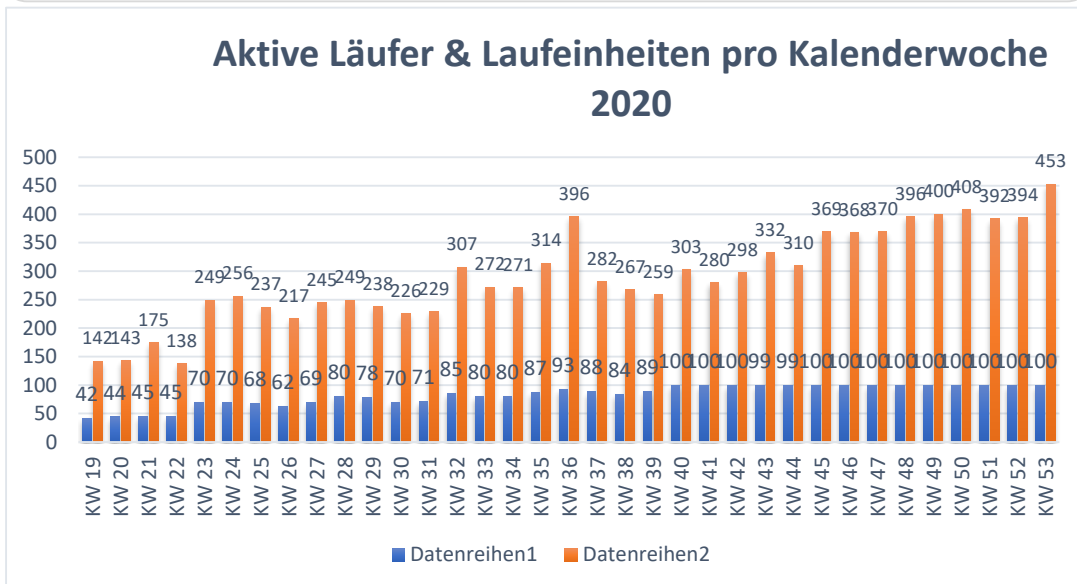

Statistiken

<https://www.strava.com/clubs/650755>

Anmerkung:

Strava stellt immer nur max. die Top 100 des Clubs in der Bestenliste dar. Dementsprechend sind die Statistiken nicht für den gesamten Club zutreffend, sondern beziehen sich immer nur auf die Leistungen der Top 100.

Community-Distanzen in km pro Monat 2020

Community-Höhenmeter pro Monat 2020

Community-Laufeinheiten pro Monat 2020

Anmerkung:

Strava stellt immer nur max. die Top 100 des Clubs in der Bestenliste dar. Dementsprechend sind die Statistiken nicht für den gesamten Club zutreffend, sondern beziehen sich immer nur auf die Leistungen der Top 100.