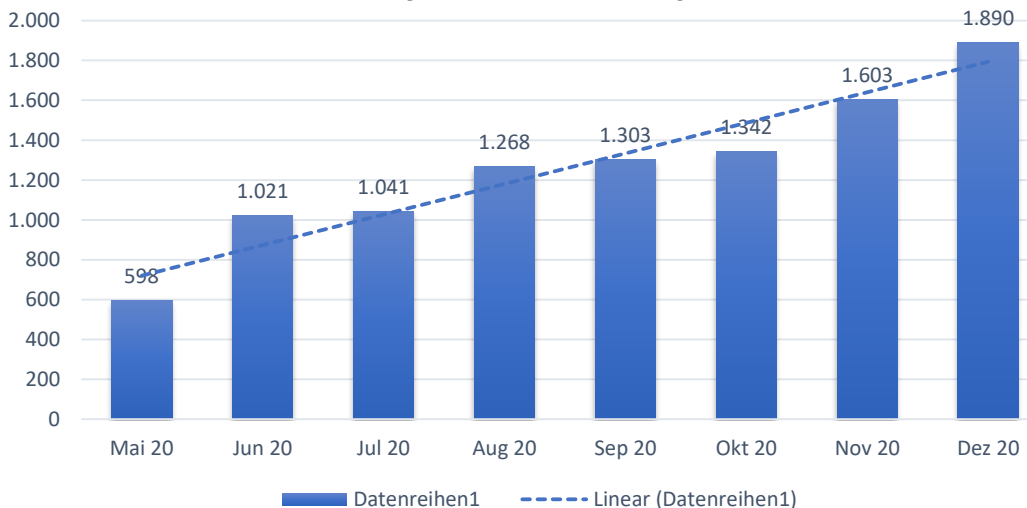

Statistiken

<https://www.strava.com/clubs/650755>

Anmerkung:

Strava stellt immer nur max. die Top 100 des Clubs in der Bestenliste dar. Dementsprechend sind die Statistiken nicht für den gesamten Club zutreffend, sondern beziehen sich immer nur auf die Leistungen der Top 100.

Community-Distanzen in km pro Monat 2020

Community-Höhenmeter pro Monat 2020

Community-Laufeinheiten pro Monat 2020

Anmerkung:

Strava stellt immer nur max. die Top 100 des Clubs in der Bestenliste dar. Dementsprechend sind die Statistiken nicht für den gesamten Club zutreffend, sondern beziehen sich immer nur auf die Leistungen der Top 100.