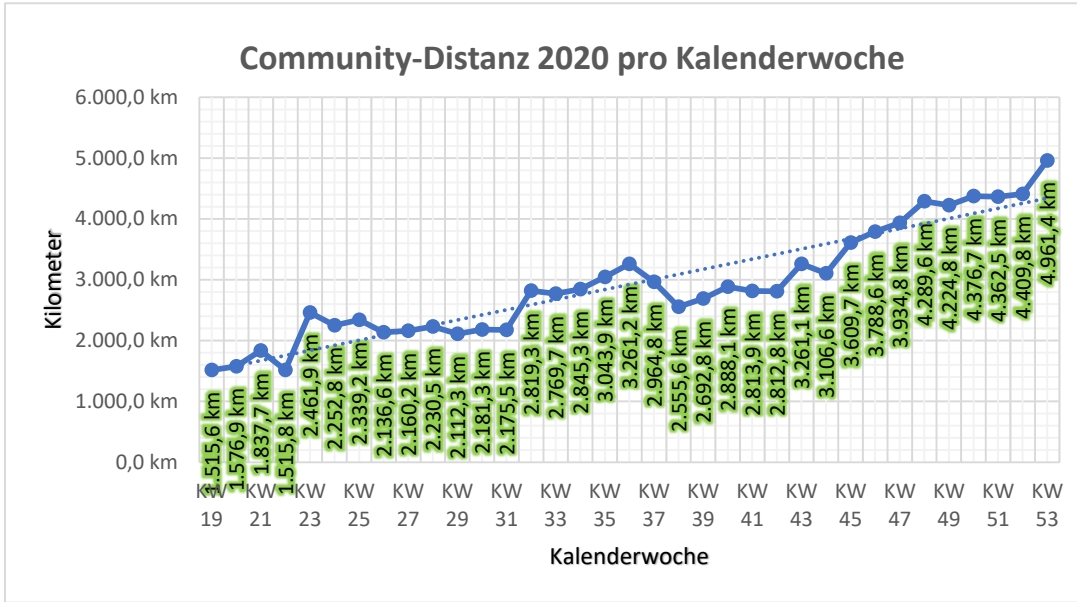

Statistiken

<https://www.strava.com/clubs/650755>

Anmerkung:

Strava stellt immer nur max. die Top 100 des Clubs in der Bestenliste dar. Dementsprechend sind die Statistiken nicht für den gesamten Club zutreffend, sondern beziehen sich immer nur auf die Leistungen der Top 100.

Community-Distanzen in km pro Monat 2020

Community-Höhenmeter pro Monat 2020

Community-Laufeinheiten pro Monat 2020

Anmerkung:

Strava stellt immer nur max. die Top 100 des Clubs in der Bestenliste dar. Dementsprechend sind die Statistiken nicht für den gesamten Club zutreffend, sondern beziehen sich immer nur auf die Leistungen der Top 100.